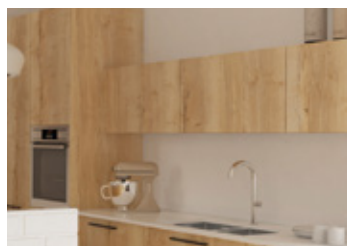

# PATENTI

TIRADOR

PATENTI es una atípica combinación de mueble en acabado rústico con un tirador minimalista de color negro capaz de matizar y realzar el detalle de los nudos de la madera natural por su contraste de tonalidades.