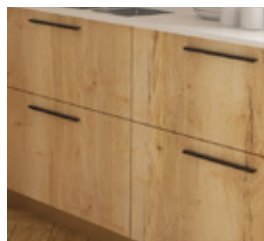

# PATENTI

TIRADOR

PATENTI es una atípica combinación de mueble en acabado rústico con un tirador minimalista de color negro capaz de matizar y realzar el detalle de los nudos de la madera natural por su contraste de tonalidades.